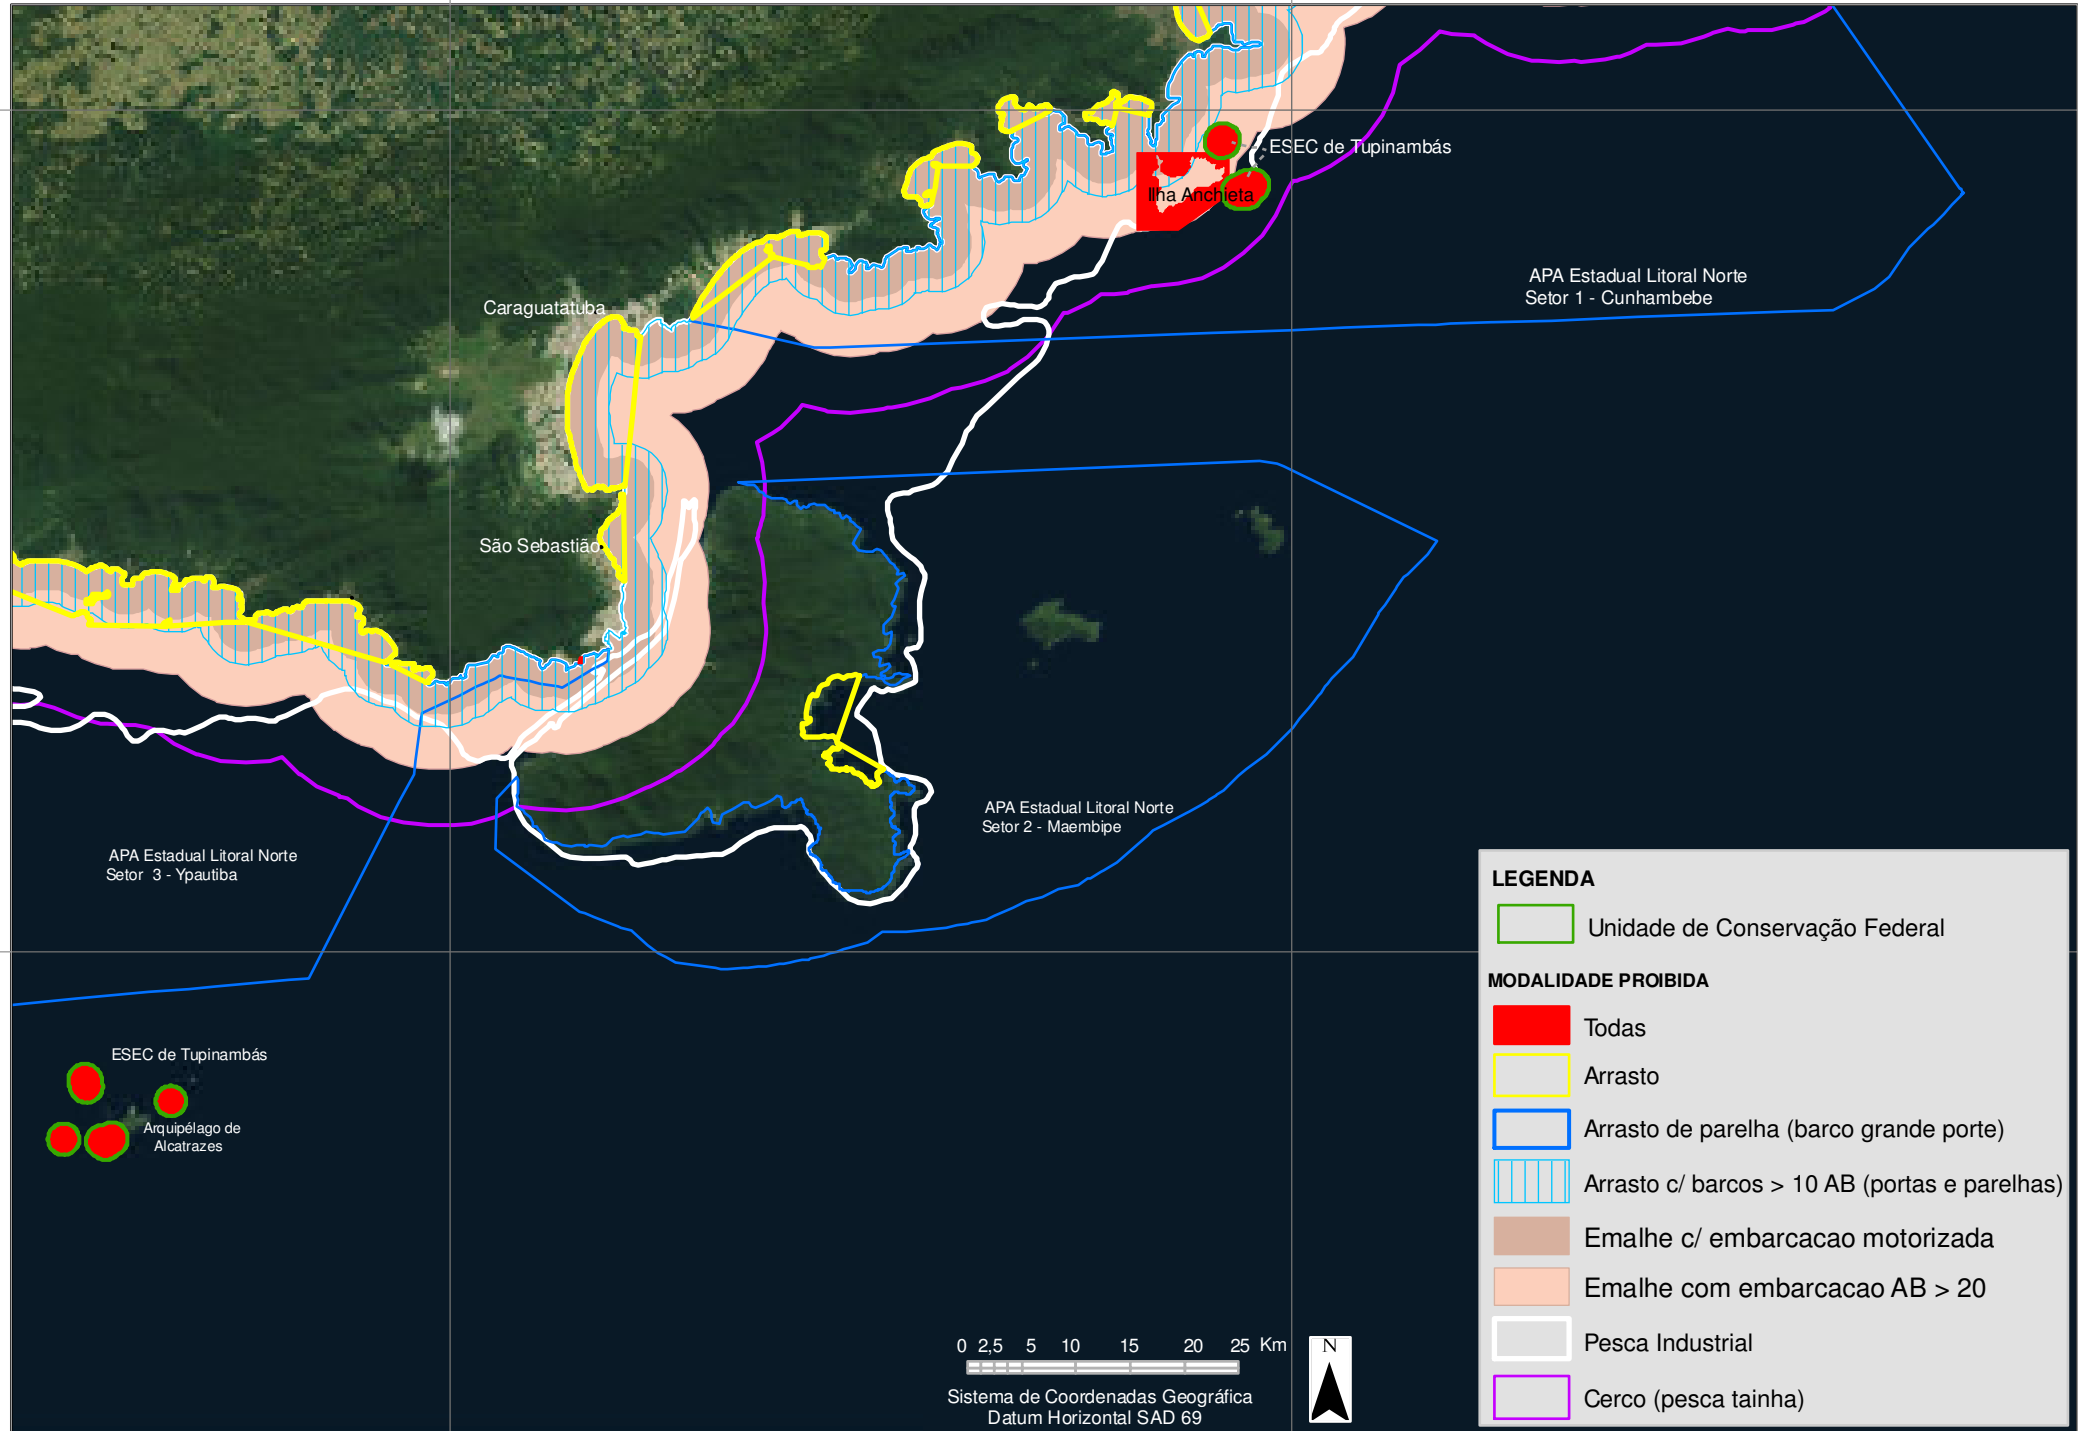

-45°30'

-45°

-23°30'

-23°30'

-24°

-24°

-45°30'

-45°

**LEGENDA**

- Unidade de Conservação Federal

**MODALIDADE PROIBIDA**

- Todas
- Arrasto
- Arrasto de parelha (barco grande porte)
- Arrasto c/ barcos > 10 AB (portas e parelhas)
- Emalhe c/ embarcacao motorizada
- Emalhe com embarcacao AB > 20
- Pesca Industrial
- Cerco (pesca tainha)