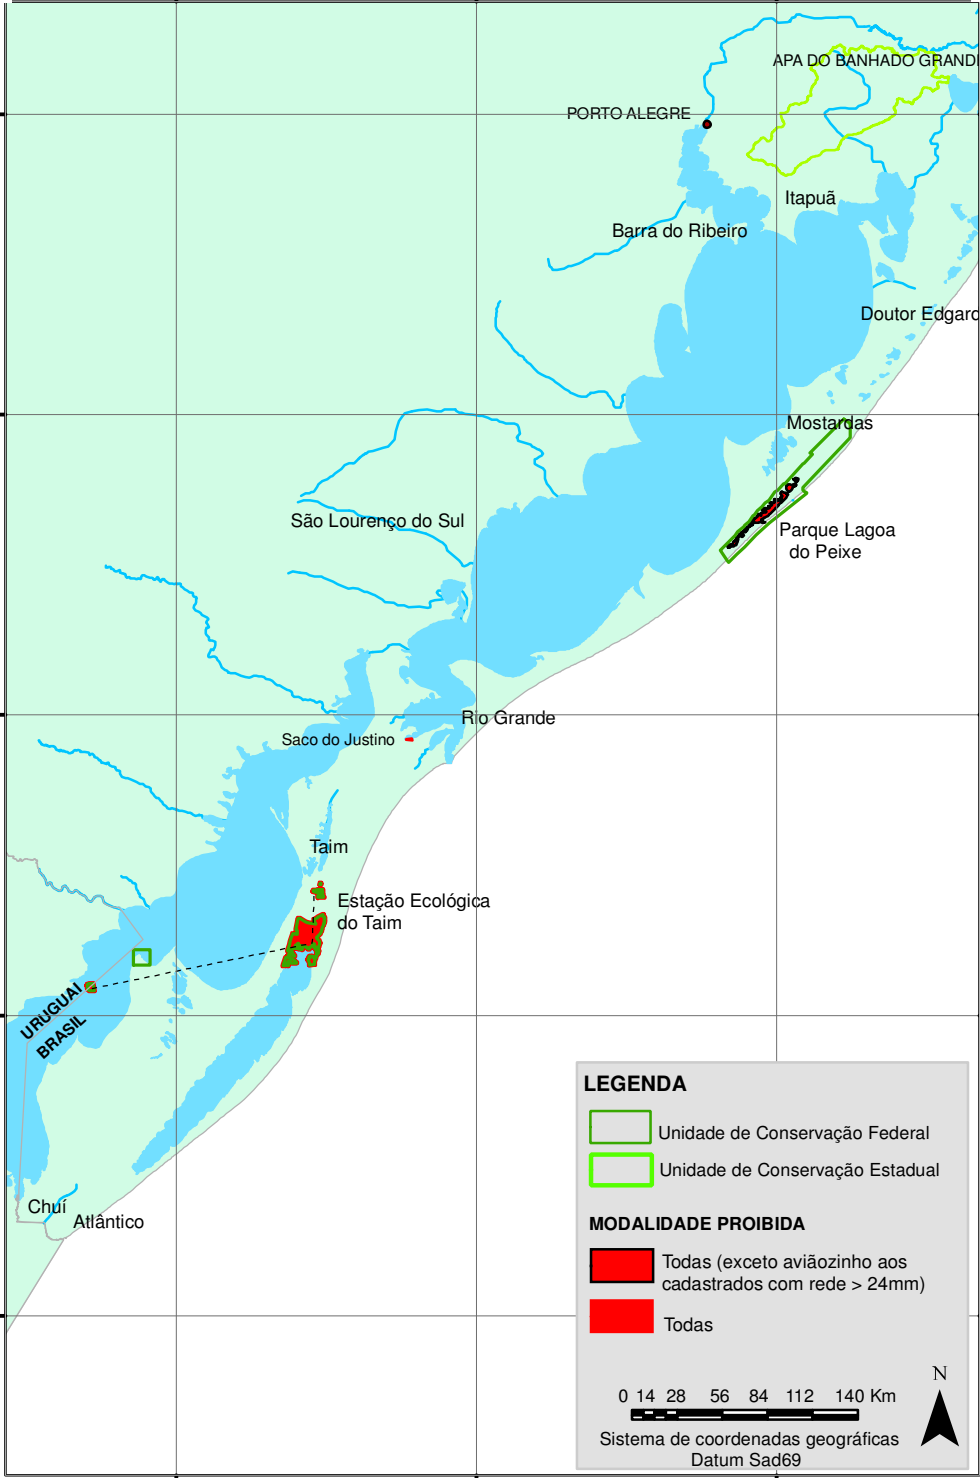

-53°

-52°

-51°

-30°

-30°

-31°

-31°

-32°

-32°

-33°

-33°

-34°

-34°

LEGENDA

-  Unidade de Conservação Federal
-  Unidade de Conservação Estadual

MODALIDADE PROIBIDA

-  Todas (exceto aviãozinho aos cadastrados com rede > 24mm)
-  Todas

0 14 28 56 84 112 140 Km

Sistema de coordenadas geográficas
Datum Sad69

N