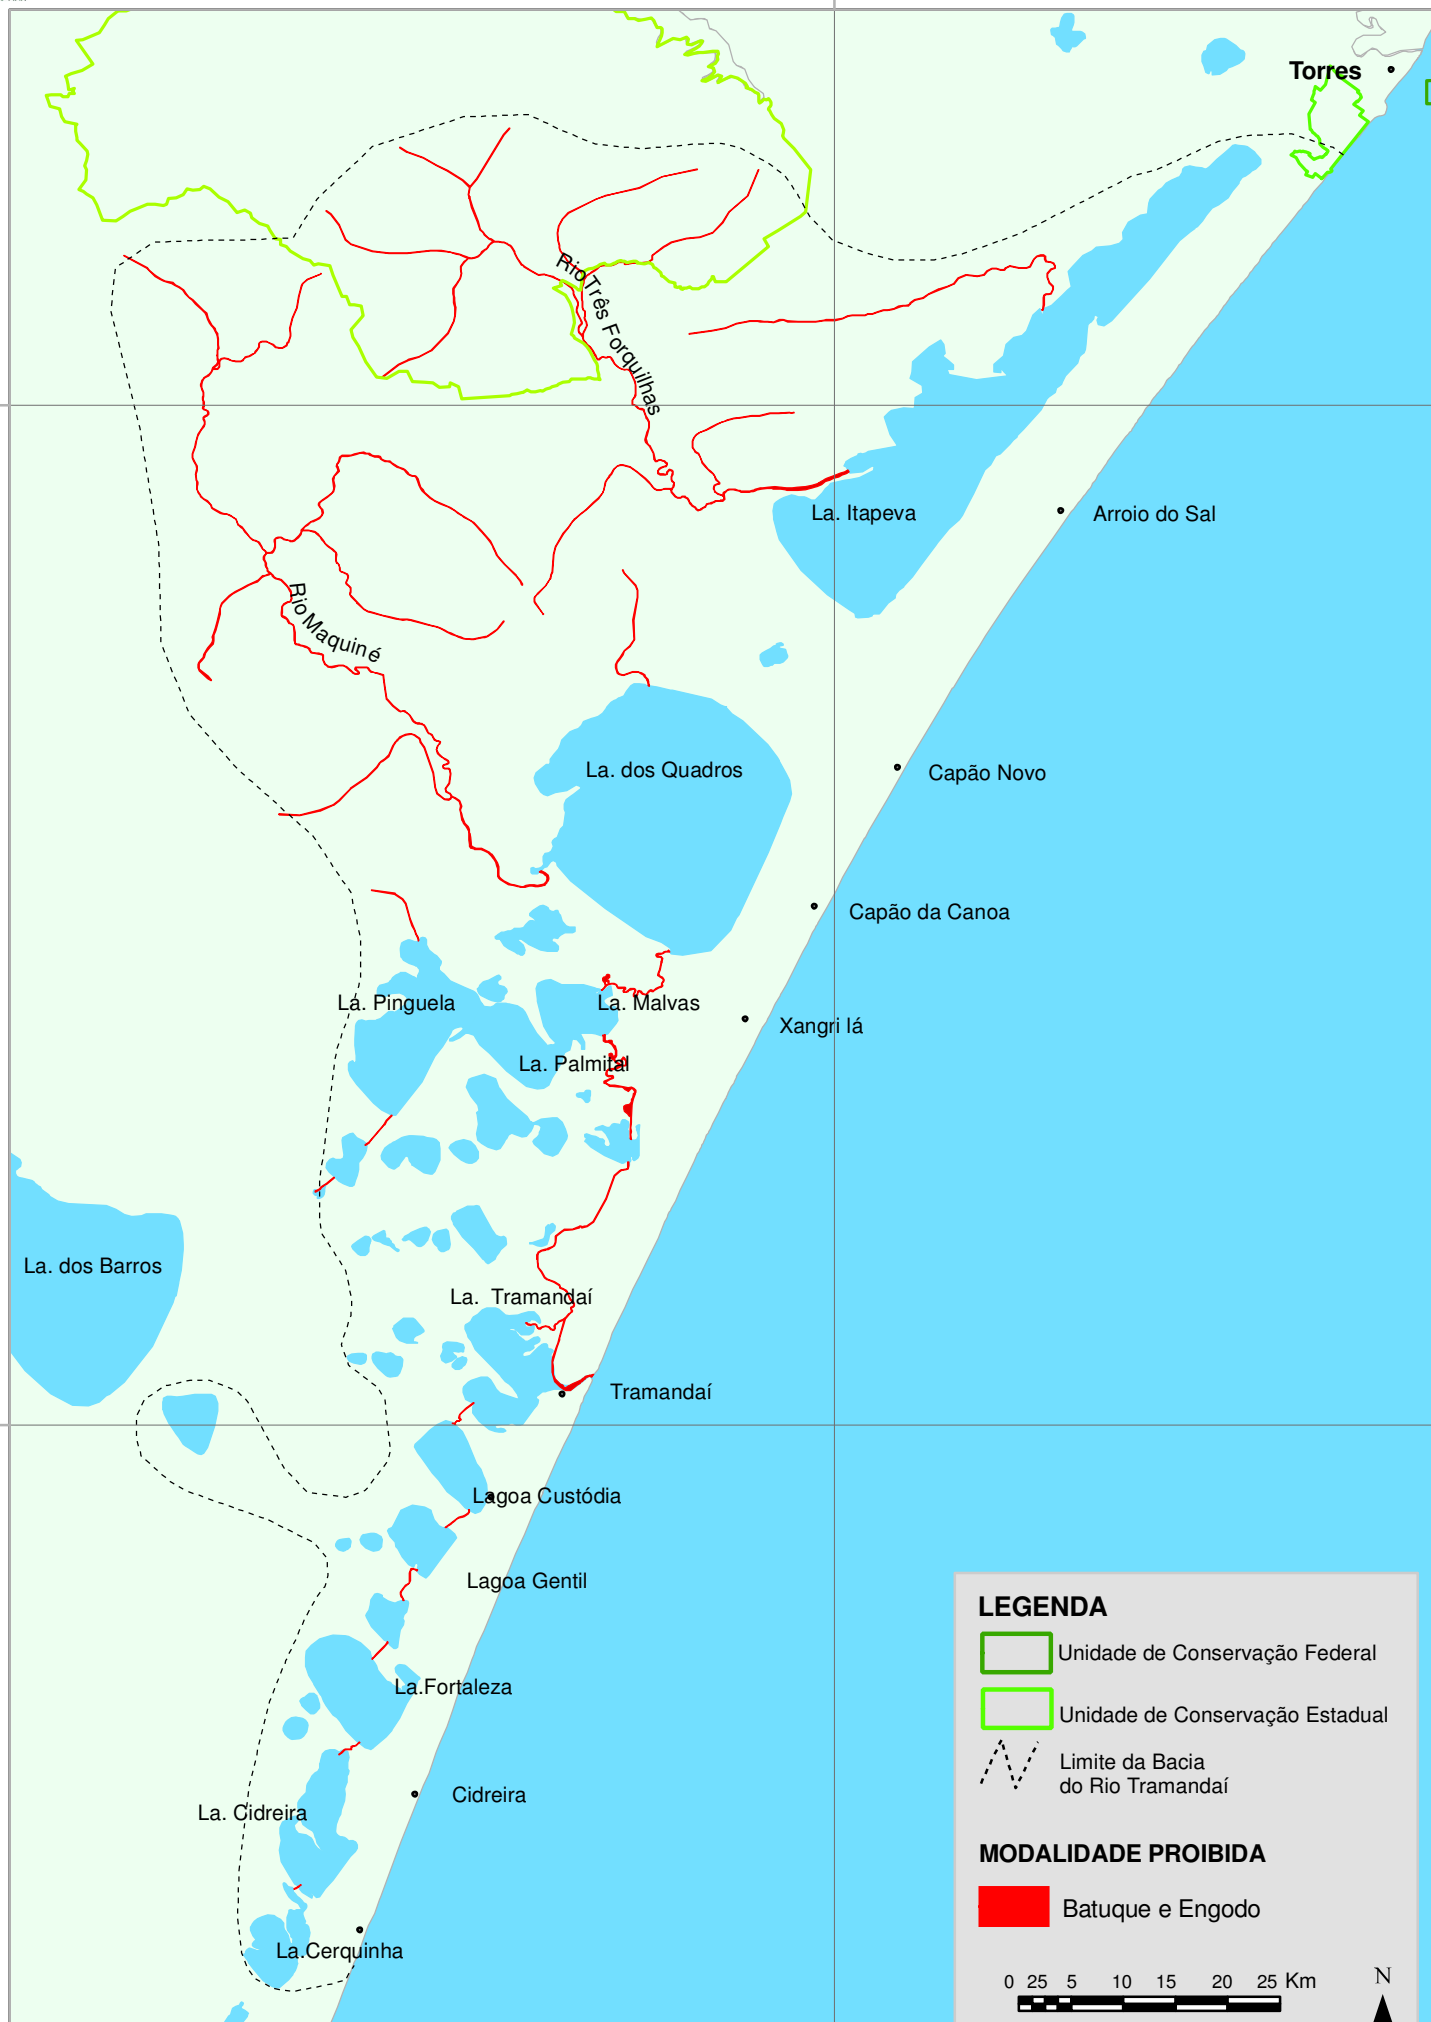

-50°

-29°30'

-29°30'

-30°

-30°

-50°

LEGENDA

-  Unidade de Conservação Federal
-  Unidade de Conservação Estadual
-  Limite da Bacia do Rio Tramandaí

MODALIDADE PROIBIDA

-  Batuque e Engodo

0 25 5 10 15 20 25 Km

Sistema de coordenadas geográficas Datum Sad69