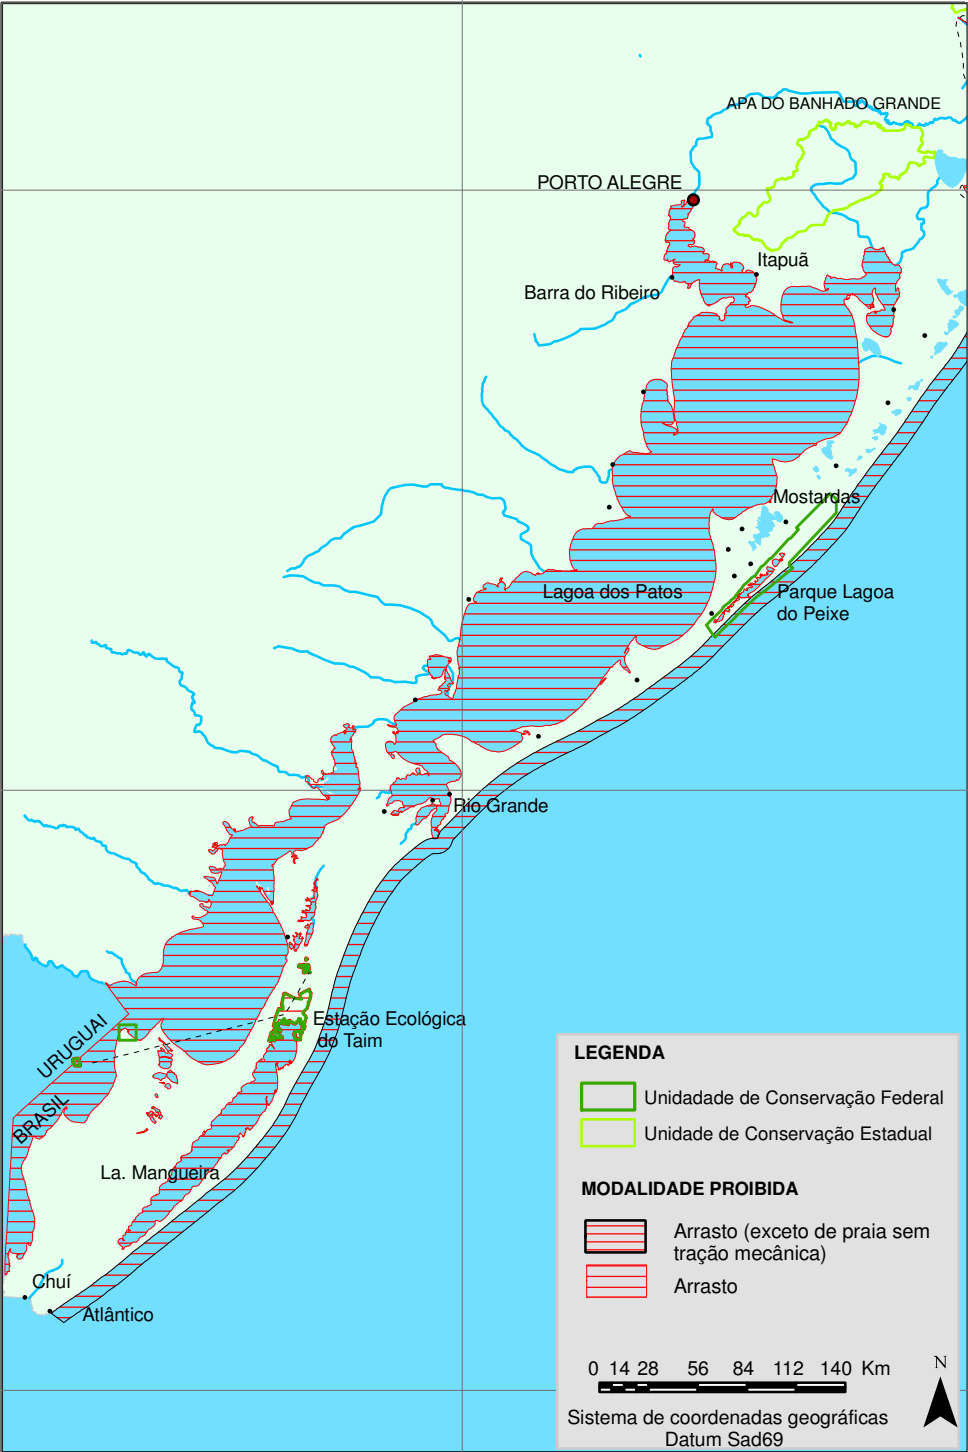

-30°

-30°

-32°

-32°

-34°

-34°

LEGENDA

- Unidade de Conservação Federal
- Unidade de Conservação Estadual

MODALIDADE PROIBIDA

- Arrasto (exceto de praia sem tração mecânica)
- Arrasto

0 14 28 56 84 112 140 Km

Sistema de coordenadas geográficas Datum Sad69