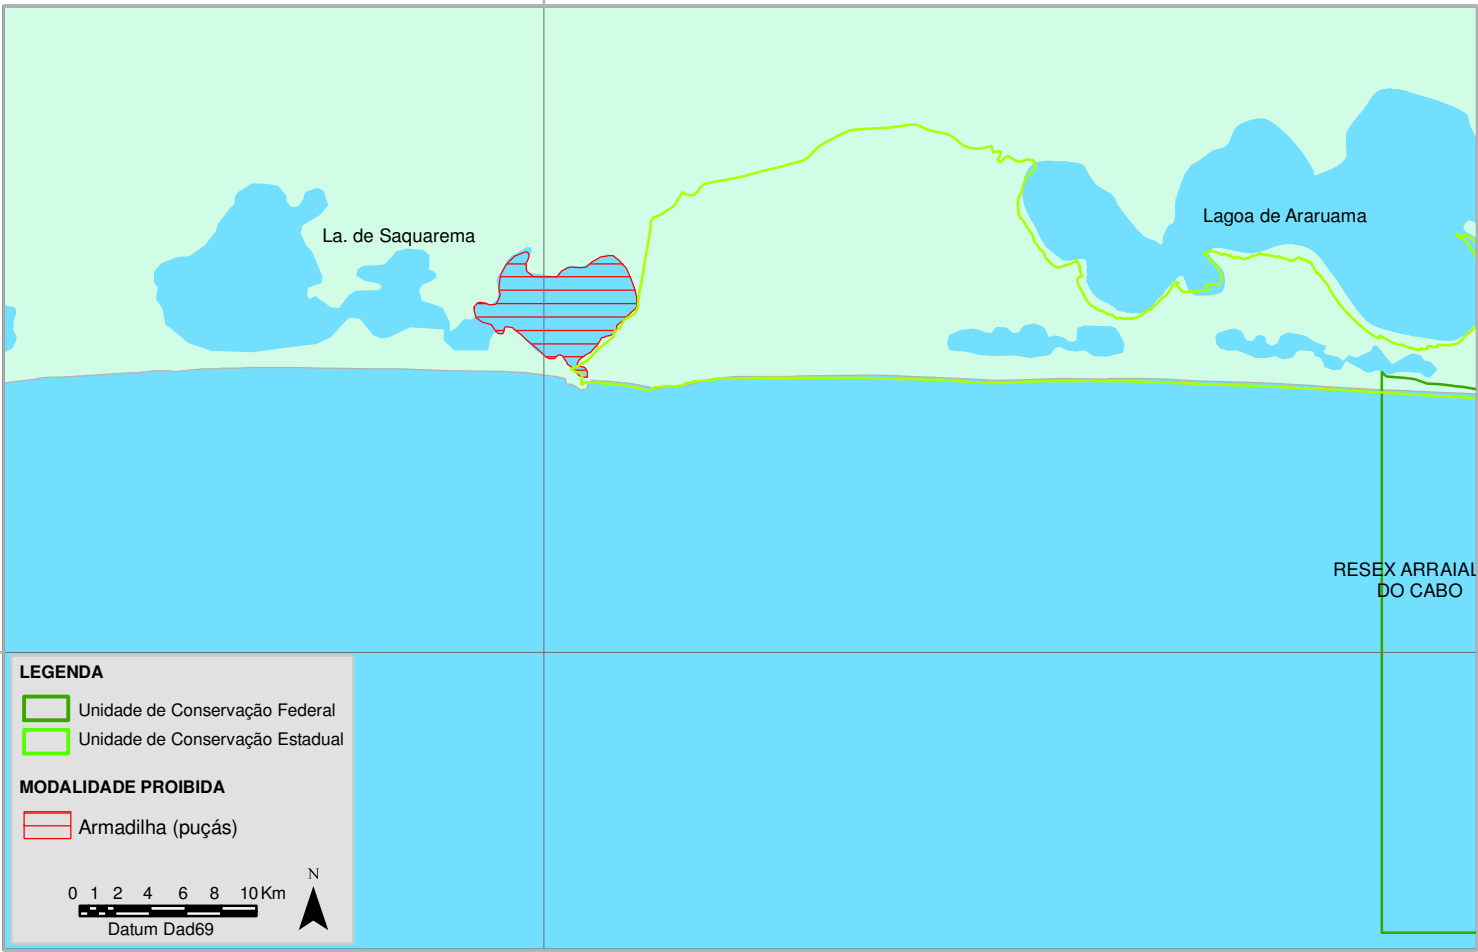

-42°30'

La. de Saquarema

Lagoa de Araruama

RESEX ARRAIAL
DO CABO

LEGENDA

-  Unidade de Conservação Federal
-  Unidade de Conservação Estadual

MODALIDADE PROIBIDA

-  Armadilha (puçás)

-42°30'

-23°

-23°